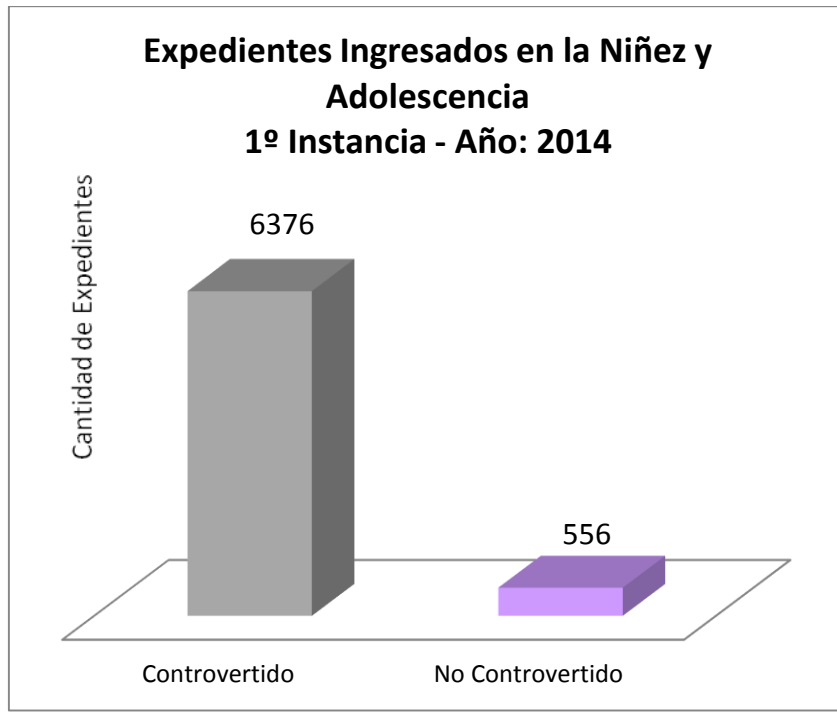

Expedientes en la Niñez y Adolescencia – Año: 2014

Controvertido	No Controvertido	Total de Expedientes Ingresados
6376	556	6932

De un total de 6932 expedientes ingresados en el área Niñez y Adolescencia en 1° Instancia en el año 2014, el 92% de los expedientes corresponde a los Controvertidos, el 8% a los No Controvertidos.