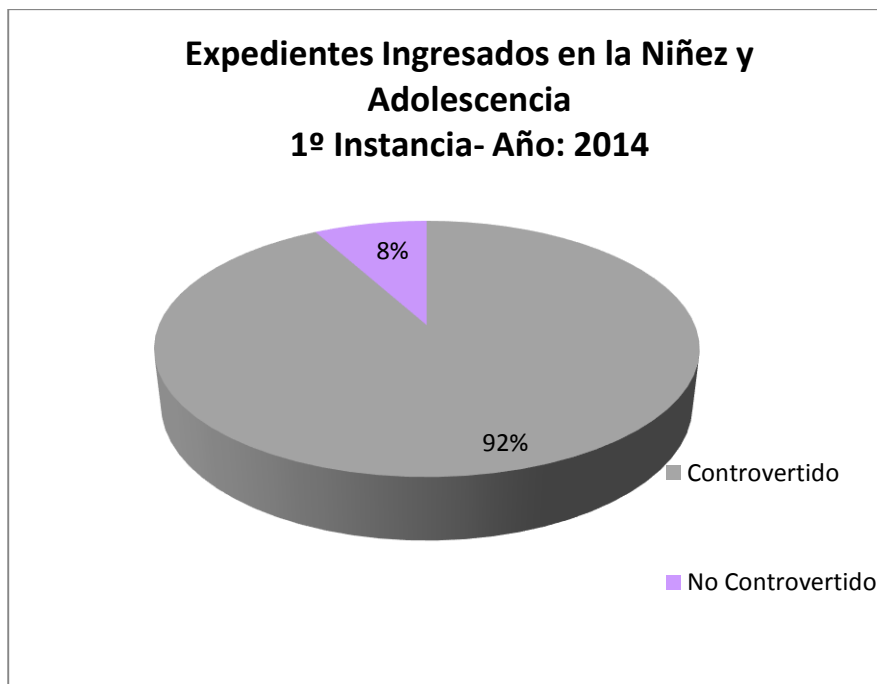

Expedientes en la Niñez y Adolescencia – Año: 2014

Controvertido	No Controvertido	Total de Expedientes Ingresados
6376	556	6932

De un total de 6932 expedientes ingresados en el área Niñez y Adolescencia en 1° Instancia en el año 2014, el 92% de los expedientes corresponde a los Controvertidos, el 8% a los No Controvertidos.